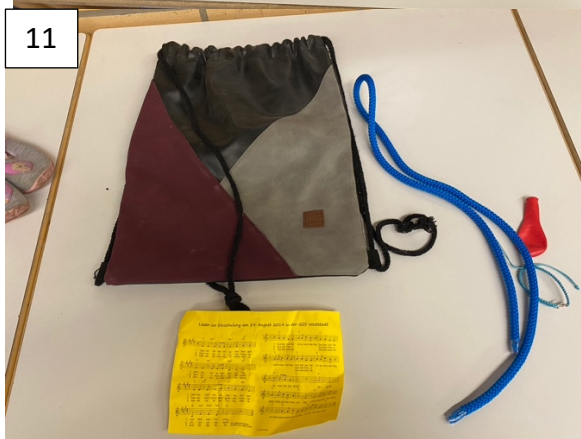

GGG Weststadt Euskirchen – Fundsachen
Turnbeutel - Schwimmsachen

GGG Weststadt Euskirchen – Fundsachen

Turnbeutel – Schwimmsachen

GGG Weststadt Euskirchen – Fundsachen
Regenschirme

GGG Weststadt Euskirchen – Fundsachen
Gemischt